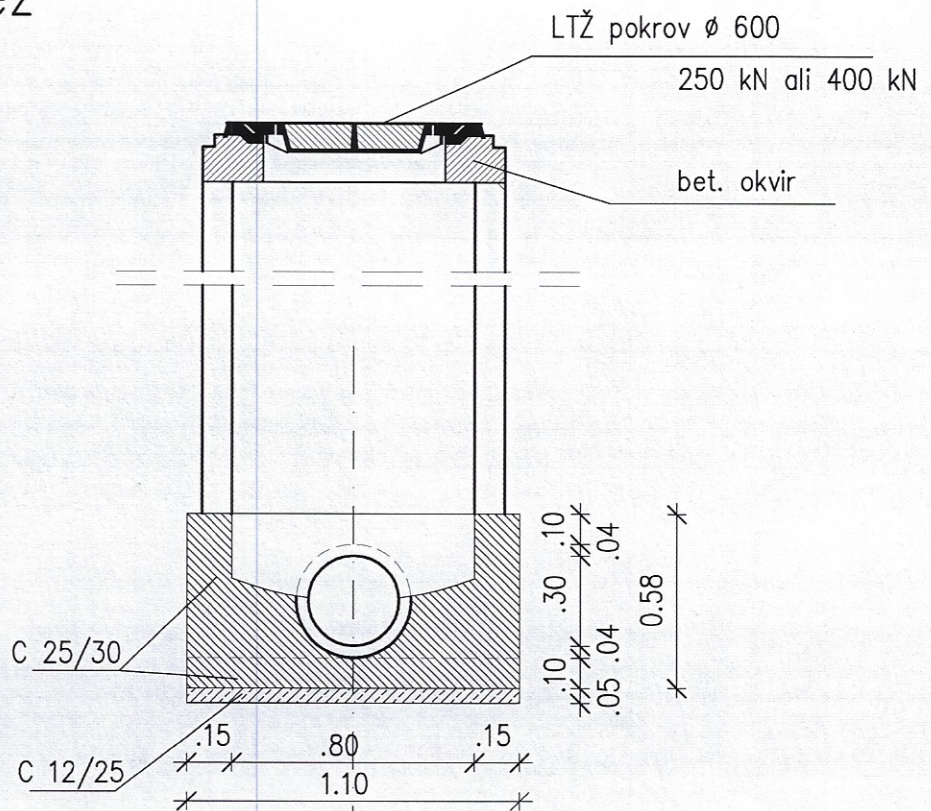

REVIZIJSKI JAŠEK Ø80

na kanalu Ø25

M 1:25

prerez

tloris